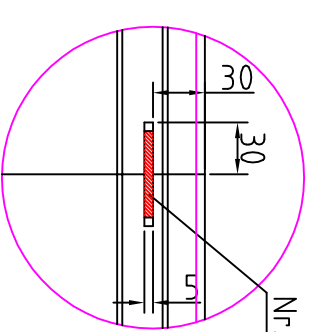

S33-Bois sans selles
016709-25

S33-Bois sans selles
016709-25

Detail X M 1:4

Nr. 009063

LÉGENDE

- tirant 900mm
- tirant 1800mm
- pièce du centre, 1800mm,
marquée en rouge
- déflecteur
- pièce d'arrêt

STRAIL Verkehrssysteme
D-84529 Tittmoning/Obb.
Goltstraße 8
Tel. +49/8683/701-0
Fax +49/8683/701-126
e-mail: info@strail.de
Internet: www.strail.com

Dieses Dokument wurde
datentechnisch erstellt
und ist auch ohne
Originalunterschrift
gültig.

Entwurf

Nr.	Änderungen	Datum	Name	Dateiname:

Maßstab: ohne
Format: -
20048531

Poste 1

pédiSTRAIL 1800

S33-Bois sans selles - 016709-25