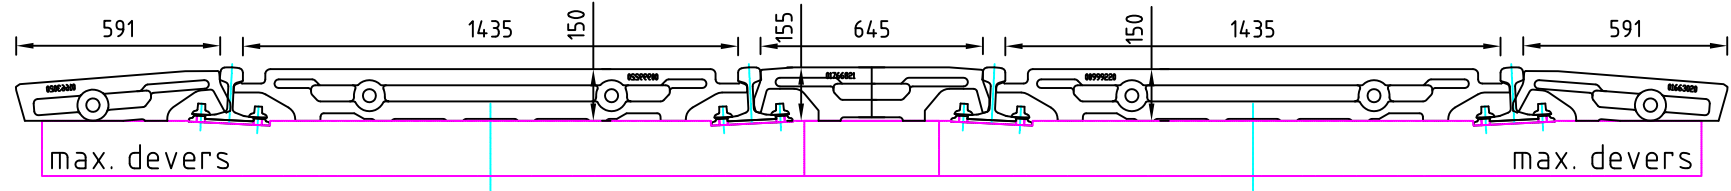

U50 bois avec selle
8039-25

LÉGENDE

	défecteur
	pièce du centre, 900mm, marquée en rouge
	tendeur de fixation au rail
	cornière extrémité pour dalle intérieur

STRAIL Verkehrssysteme
D-84529 Tittmoning/Obb.
Göllstraße 8
Tel. +49/8683/701-0
Fax +49/8683/701-126
e-mail info@strail.de
Internet www.strail.com

Dieses Dokument wurde datentechnisch erstellt und ist auch ohne Originalunterschrift gültig.

Maßstab:	ohne	Format:	-
20052026 Poste 10			
Entwurf			
pointe 881 pédiSTRAIL900 U50 bois avec selle - 8039-25			
15xxxx			